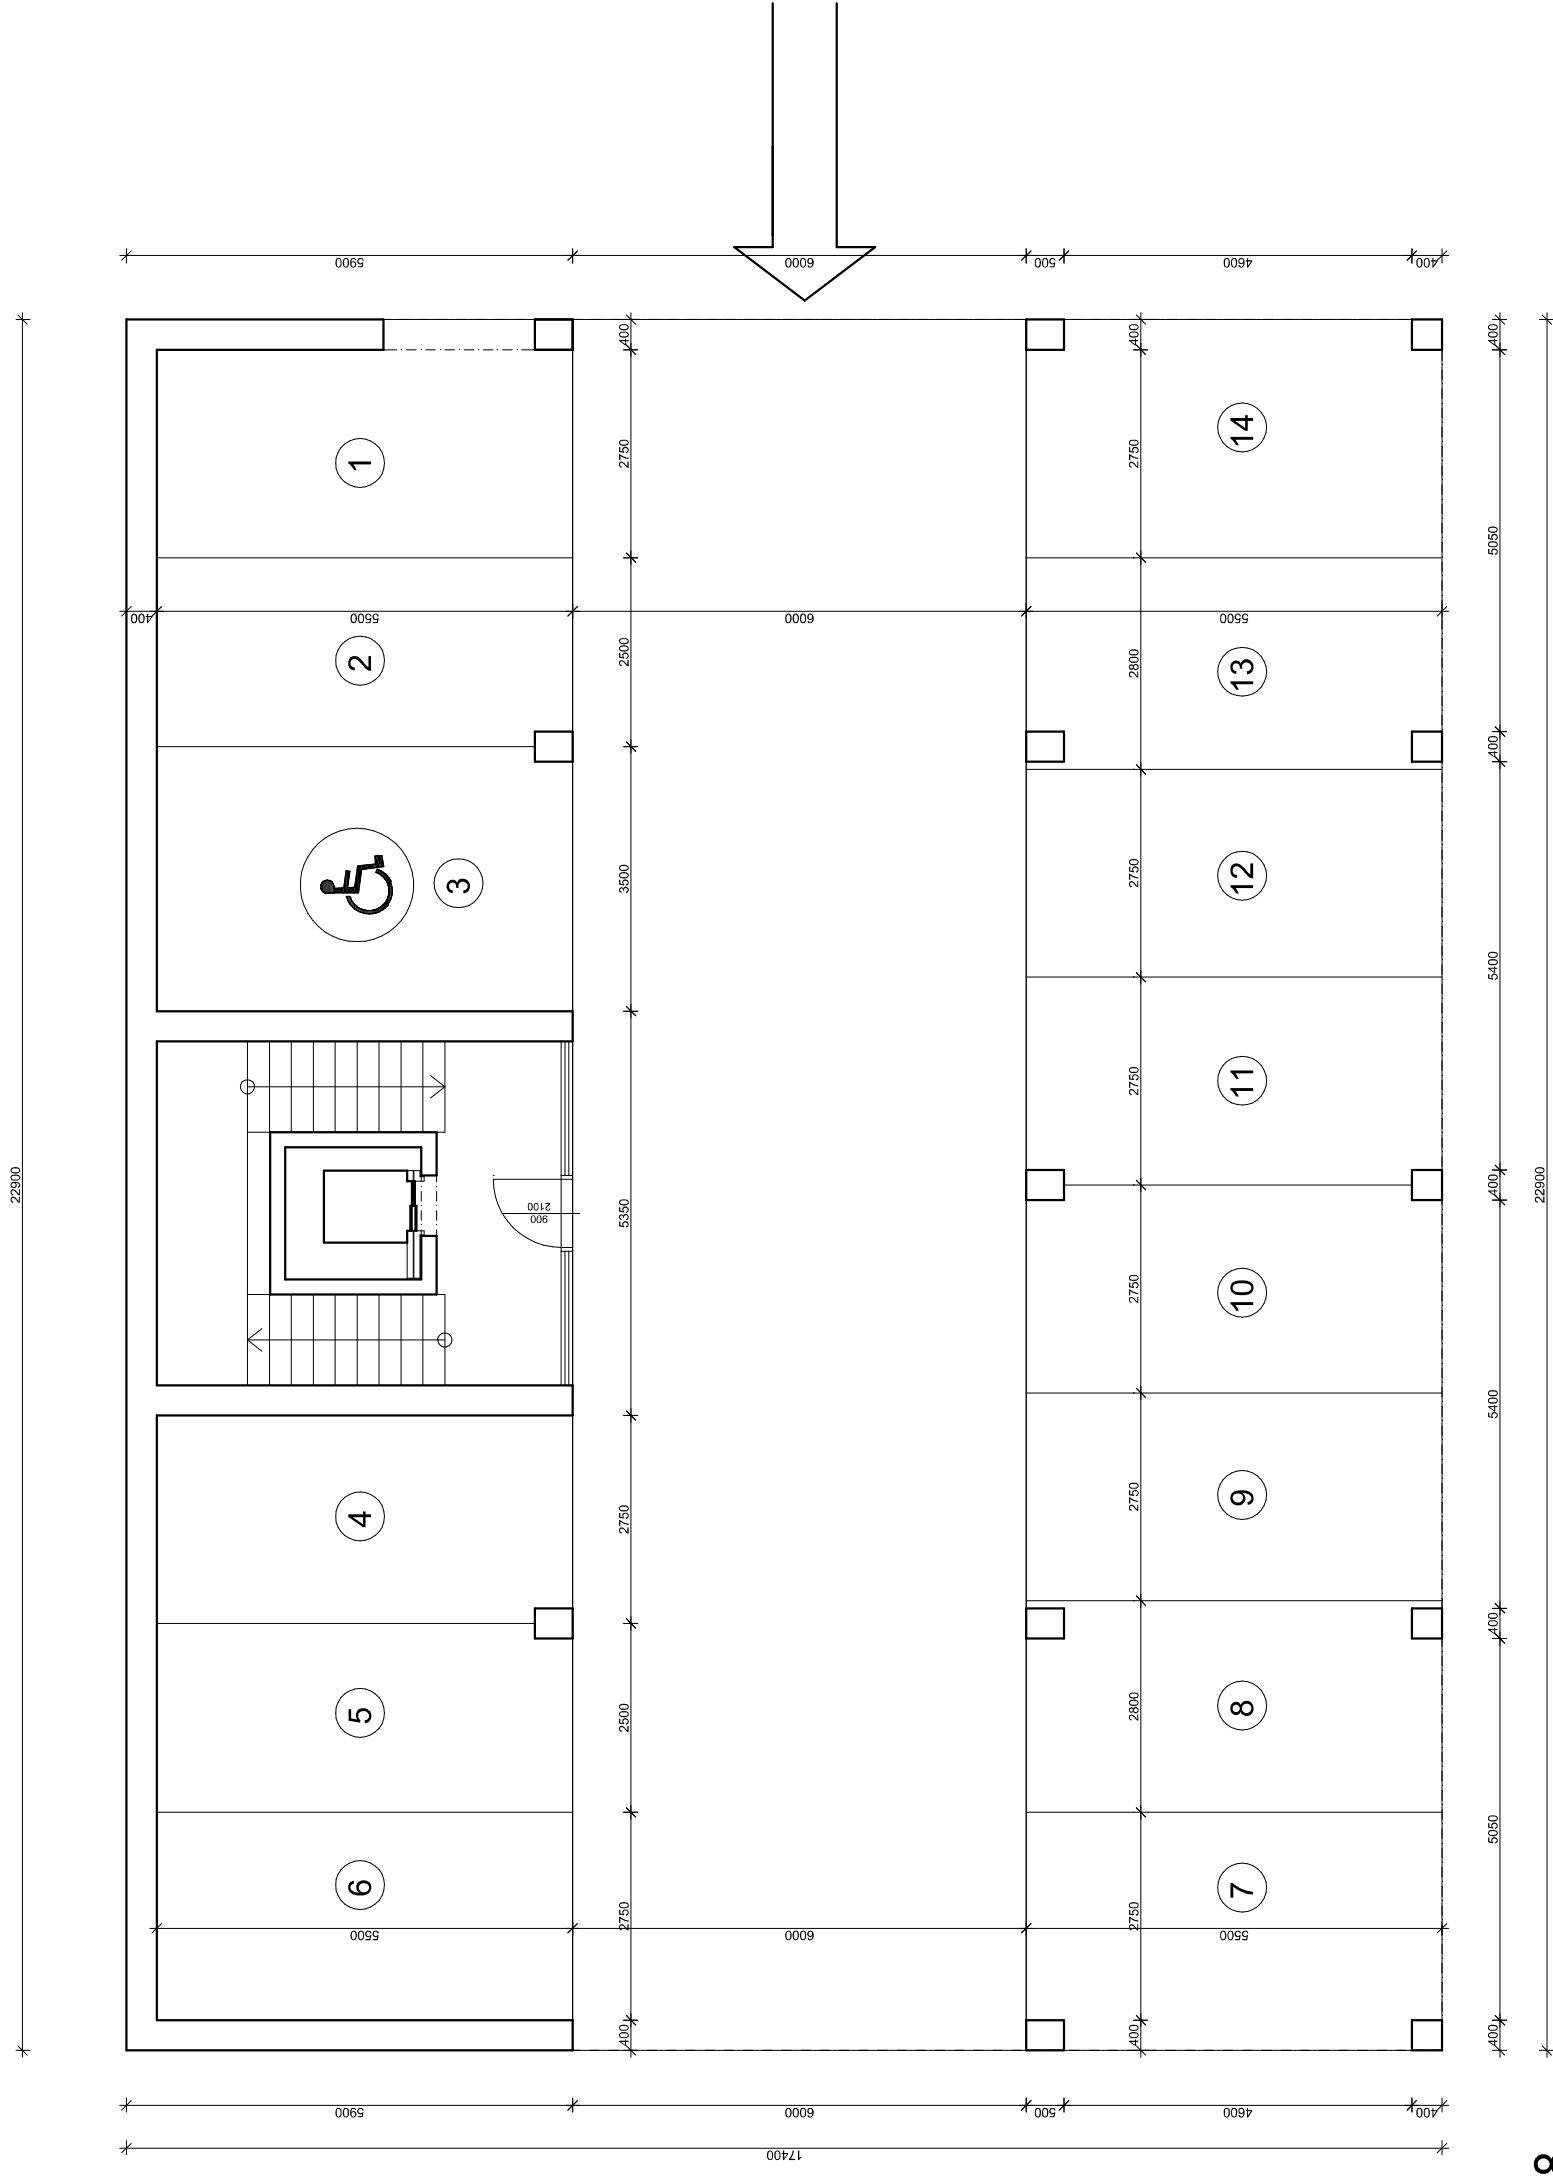

ŽĎÁR NAD SÁZAVOU - LOKALITA KLAFAR

PŮDORYS 1.P.P. - M 1:100

BŘEZEN 2018

M 1 : 100